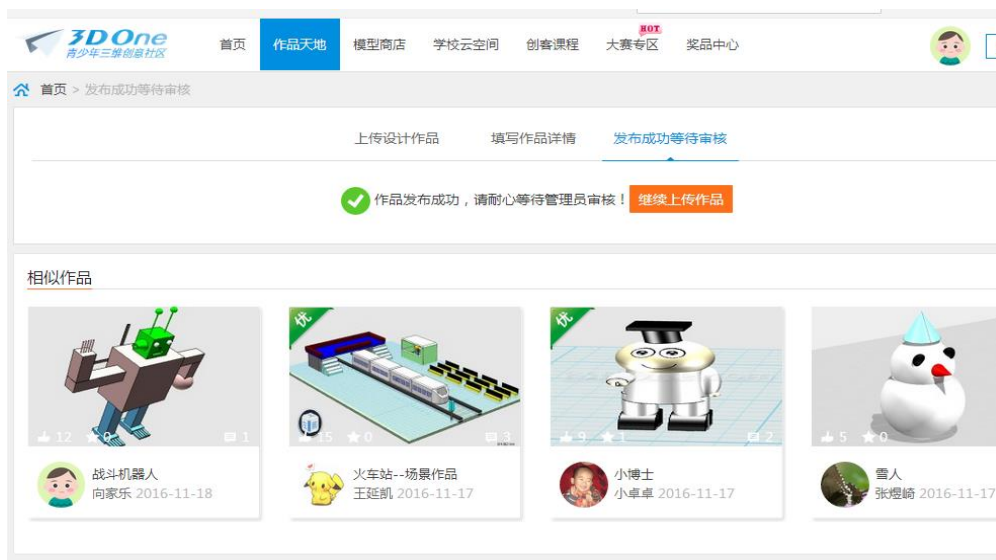

“儿童友好 智慧家园” 亲子创客设计制作展选活动

作品上传提交步骤

(1) 第一步：进入大赛活动页面（首页-大赛专区-“儿童友好，智慧家园”活动）<http://www.i3done.com/contest/show/64.html>，点击“作品上传”，如下图：

(2) 第二步：将 3D 设计文件（Z1 格式），以及其他需要提交审核的文件，一起进行压缩成 zip 或 rar 包，点击页面右上角“上传作品”，按步骤依次上传（下图），只能上传 3 个作品：

(3) 第三步：上传图片及作品名字、说明文字。【注意】：作品介绍最好能加入视频的链接（如百度云盘链接），方便可直接点击查看，如下图：

成功上传 接下来等待作品审核 ,成功提交完毕后 ,进入大赛审核环节(如下图) ,如审核通过 (2 个工作日内处理) ,将出现在大赛作品页面展示 ;

说明：参赛作品一经提交，将不能做任何修改；如不能通过，则给予退回。

上传作品时如有疑问，请加 Q (969172679) 咨询 i3DOne 社区李老师