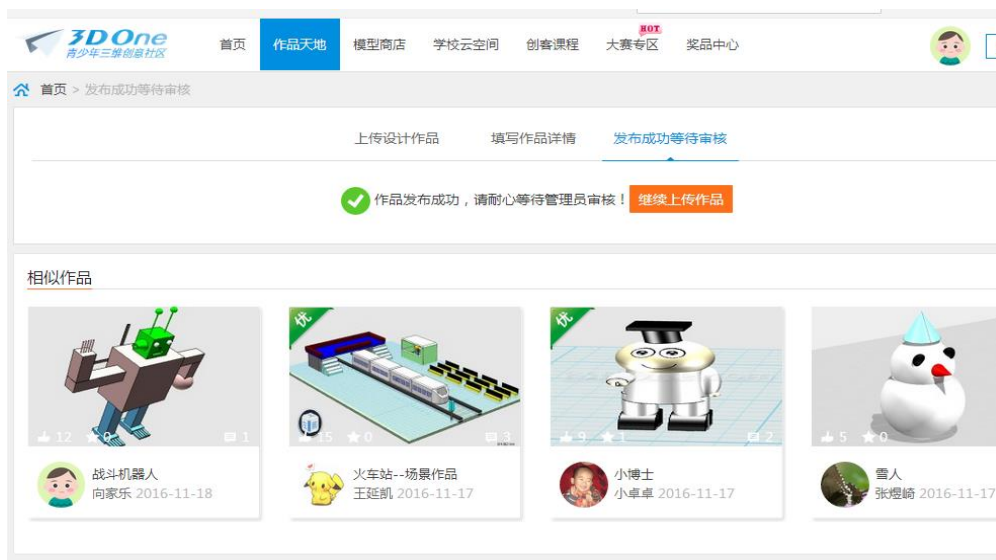

“儿童友好 智慧家园” 亲子创客设计制作展选活动

作品上传提交步骤

(1) 第一步：进入大赛活动页面（首页-大赛专区-“儿童友好，智慧家园”活动）<http://www.i3done.com/contest/show/70.html>，点击“作品上传”，如下图：

(2) 第二步：将 3D 设计文件（Z1 格式），以及其他需要提交审核的文件，一起进行压缩成 zip 或 rar 包，点击页面右上角“上传作品”，按步骤依次上传（下图），只能上传 3 个作品：

(3) 第三步：上传图片及作品名字、说明文字。【注意】：作品介绍最好能加入视频的链接（如百度云盘链接），方便可直接点击查看，如下图：

成功上传 接下来等待作品审核 ,成功提交完毕后 ,进入大赛审核环节(如下图) ,如审核通过 (2 个工作日内处理) ,将出现在大赛作品页面展示 ;

说明：参赛作品一经提交，将不能做任何修改；如不能通过，则给予退回。

上传作品时如有疑问，请加 Q (969172679) 咨询 i3DOne 社区李老师